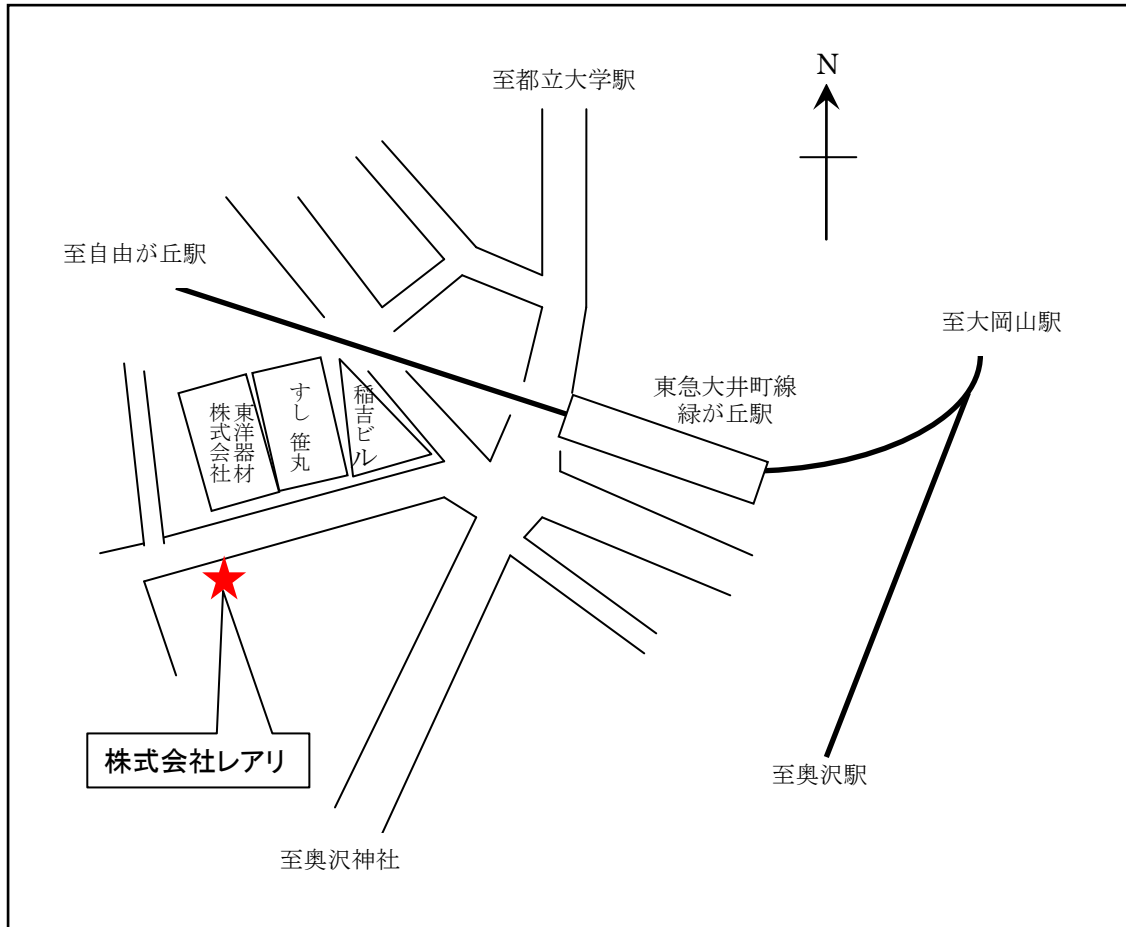

株式会社レアリ所在地地図

住所: 〒158-0083
東京都世田谷区奥沢 2-25-11

電話: 03-5731-8917

FAX: 03-5731-8918

アクセス: 東急大井町線緑が丘駅徒歩 1 分